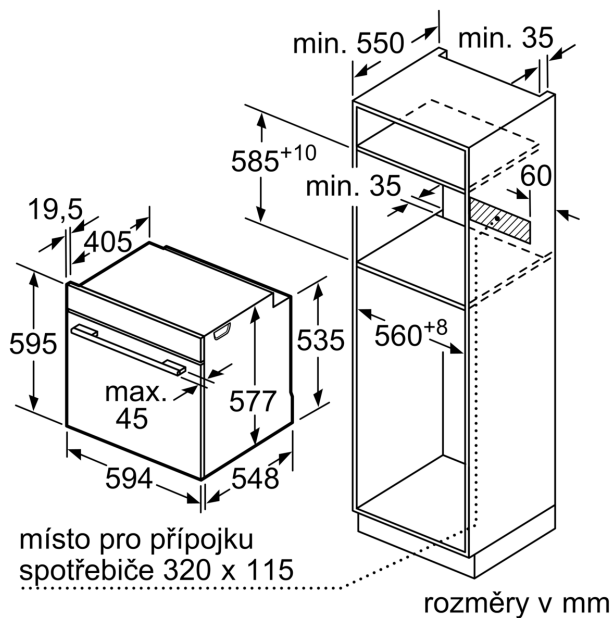

Technické informace

- délka přívodního kabelu: 120 cm
- napětí: 220 - 240 V
- celkový příkon elektro: 3.6 kW
- energetická třída (dle EU 65/2014): A+
- spotřeba energie na cyklus při konvenčním ohřevu: 0.87 kWh (na stupnici třídy energetické účinnosti od A+++ do D)
- spotřeba energie na cyklus v režimu recirkulace: 0.69 kWh
- počet pečicích prostorů: 1 zdroj tepla: elektrina objem pečicího prostoru: 71 l

Rozměry

- rozměry spotřebiče (V x Š x H): 595 mm x 594 mm x 548 mm
- rozměry niky (V x Š x H): 585 mm - 595 mm x 560 mm - 568 mm x 550 mm
- „potřebné rozměry naleznete v instalačních materiálech“

**Serie 8, Vestavná pečicí trouba, 60 x 60 cm, Černá
HBG7341B1**

Montáž dvou spotřebičů nad sebou
Výměna vzduchu

A: Větrací mřížka $\geq 200 \text{ cm}^2$

rozměry v mm

Pokud je spotřebič vestavěný pod varnou deskou, musí být dodržena následující tloušťka pracovní desky (příp. včetně nosné konstrukce).