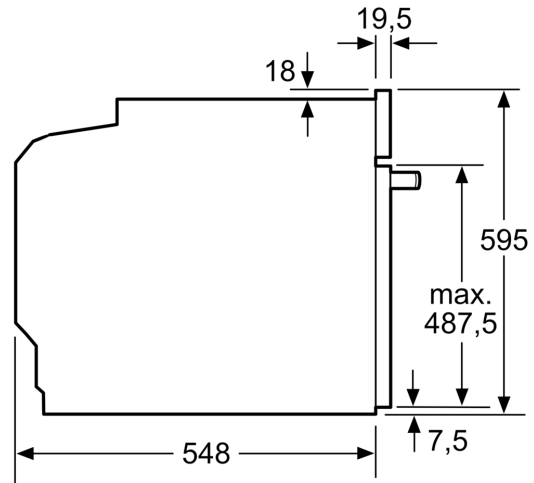

Technické informace

- délka přívodního kabelu: 120 cm
- napětí: 220 - 240 V
- celkový příkon elektro: 3.6 kW
- energetická třída (dle EU 65/2014): A+
- spotřeba energie na cyklus při konvenčním ohřevu: 0.87 kWh (na stupnici třídy energetické účinnosti od A+++ do D)
- spotřeba energie na cyklus v režimu recirkulace: 0.69 kWh
- počet pečicích prostorů: 1 zdroj tepla: elektrina objem pečicího prostoru: 71 l

Rozměry

- rozměry spotřebiče (V x Š x H): 595 mm x 594 mm x 548 mm
- rozměry niky (V x Š x H): 585 mm - 595 mm x 560 mm - 568 mm x 550 mm
- „potřebné rozměry naleznete v instalačních materiálech“

**Serie 8, Vestavná pečicí trouba, 60 x 60 cm, Černá
HBG7341B1**

Montáž dvou spotřebičů nad sebou
Výměna vzduchu

A: Větrací mřížka $\geq 200 \text{ cm}^2$

rozměry v mm

Pokud je spotřebič vestavěný pod varnou deskou, musí být dodržena následující tloušťka pracovní desky (příp. včetně nosné konstrukce).